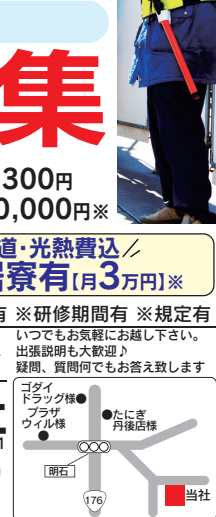

## 業務多忙の為 警備員募集

日給 **8,200円以上** ■経験者:8,300円 ■資格者:10,000円※

交通費全額支給※ 水道・光熱費込 即入居寮有(月3万円)※

【待遇】社員寮完備、社会保険完備、制服、備品貸与、昇給有 ※研修期間有 ※規定有  
いつでもお気軽にお越し下さい。出張説明も大歓迎! 疑問、質問何でもお答え致します

令和警備株式会社  
与謝郡与謝野町字明石2029-1  
☎0772-42-0100

詳しくはサイトにも 令和警備 検索

正社員

綾部市

35歳以上 月給 **249,500円** ~ + 諸手当 + 残業手当  
18~34歳は 月給 **183,500円** ~ **246,800円** + 諸手当 + 残業手当