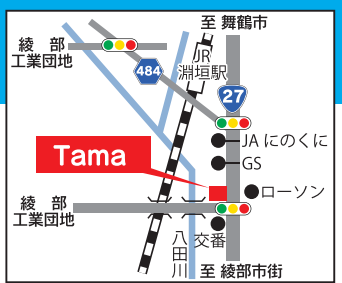

## 産業ホースの製造作業

【時間】8:30～17:00 20:30～5:00  
【休日】土日

**時給 1,550円**

高時給 寮費補助3万円  
社食利用可 交替勤

他にも多数お仕事あります!  
QRコード検索か、お問い合わせもお気軽にどうぞ!

(株)TAMA 検索

福利厚生

- ◆各種保険 ◆有給休暇 ◆交通費規定内支給 ◆制服貸与
- ◆誕生日月にQUOカードプレゼント(※勤続1年以上の方)
- ◆祝い金あり(結婚・出産) ◆退職金制度あり