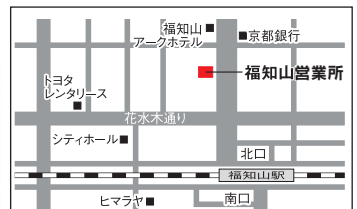

社団法人 日本生産技能労務協会会員

派36-300012

ワークスタッフ

福知山営業所 ☎0120-093781

お電話随時受付中!

WEB面接可能

◎まずはお気軽にお問い合わせください!!【月~金】9:00~18:00 ※土・日・祝日を除く
〒620-0054 京都府福知山市末広町1-18-1 tel.0773-24-8833 / fax.0773-23-0707

新規LINE友達
大募集中!